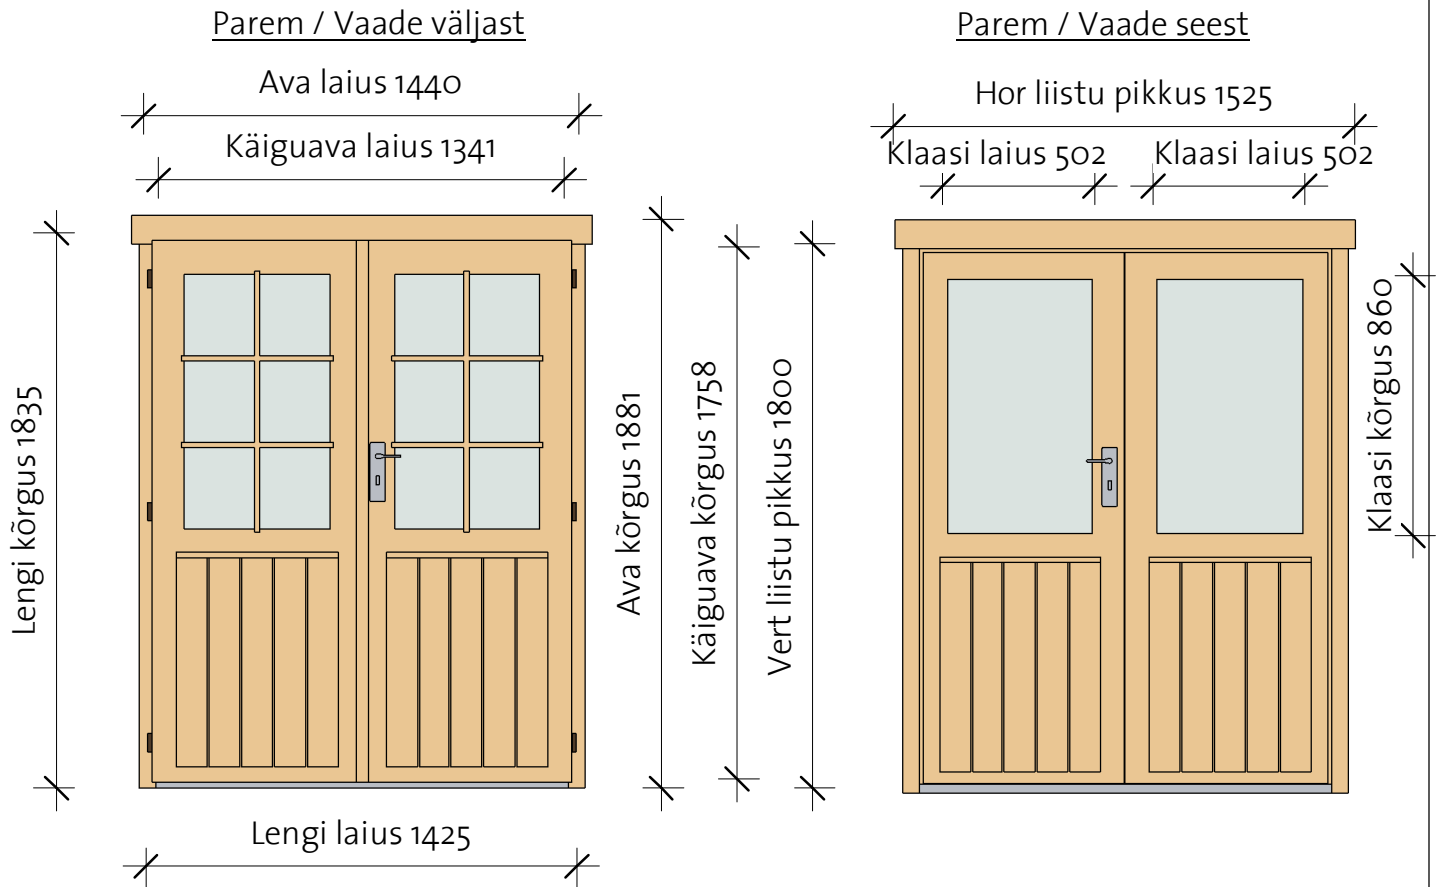

Basic double doors 28

Basic double door 5 right

VIKTRÄ

- Lengi sügavus 28 mm
- Materjal - liimpuit, kuusk
- Piirdelauad kahel pool
- Külgmised piirdelauad lengi alumise servaga tasa
- Avaneb väljapoole
- Tavaklaas 4 mm
- Mantel uks

- Polthinged
- Lukustatav
- Prosspulgad
- Lävepakk roostevabast plekist

Basic double door 5			
Model	Type	Width	Height
BDD5R	Basic double door 5 right	1425	1835
DCB6	Door crossbar 6		2x